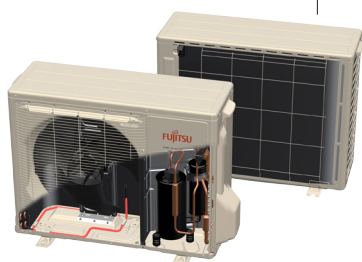

Fujitsu LZ Extreme har topp rangering på årsvarme for både varme og kjøling.

9 class **A+++**

SCOP: 5.31

9 class **A+++**

SEER: 9.51

FUJITSU

Telefon: 73 200 700 Epost: post@fjklima.no

FJ Klima Norge
Offisiell distributør av Fujitsu varmepumper